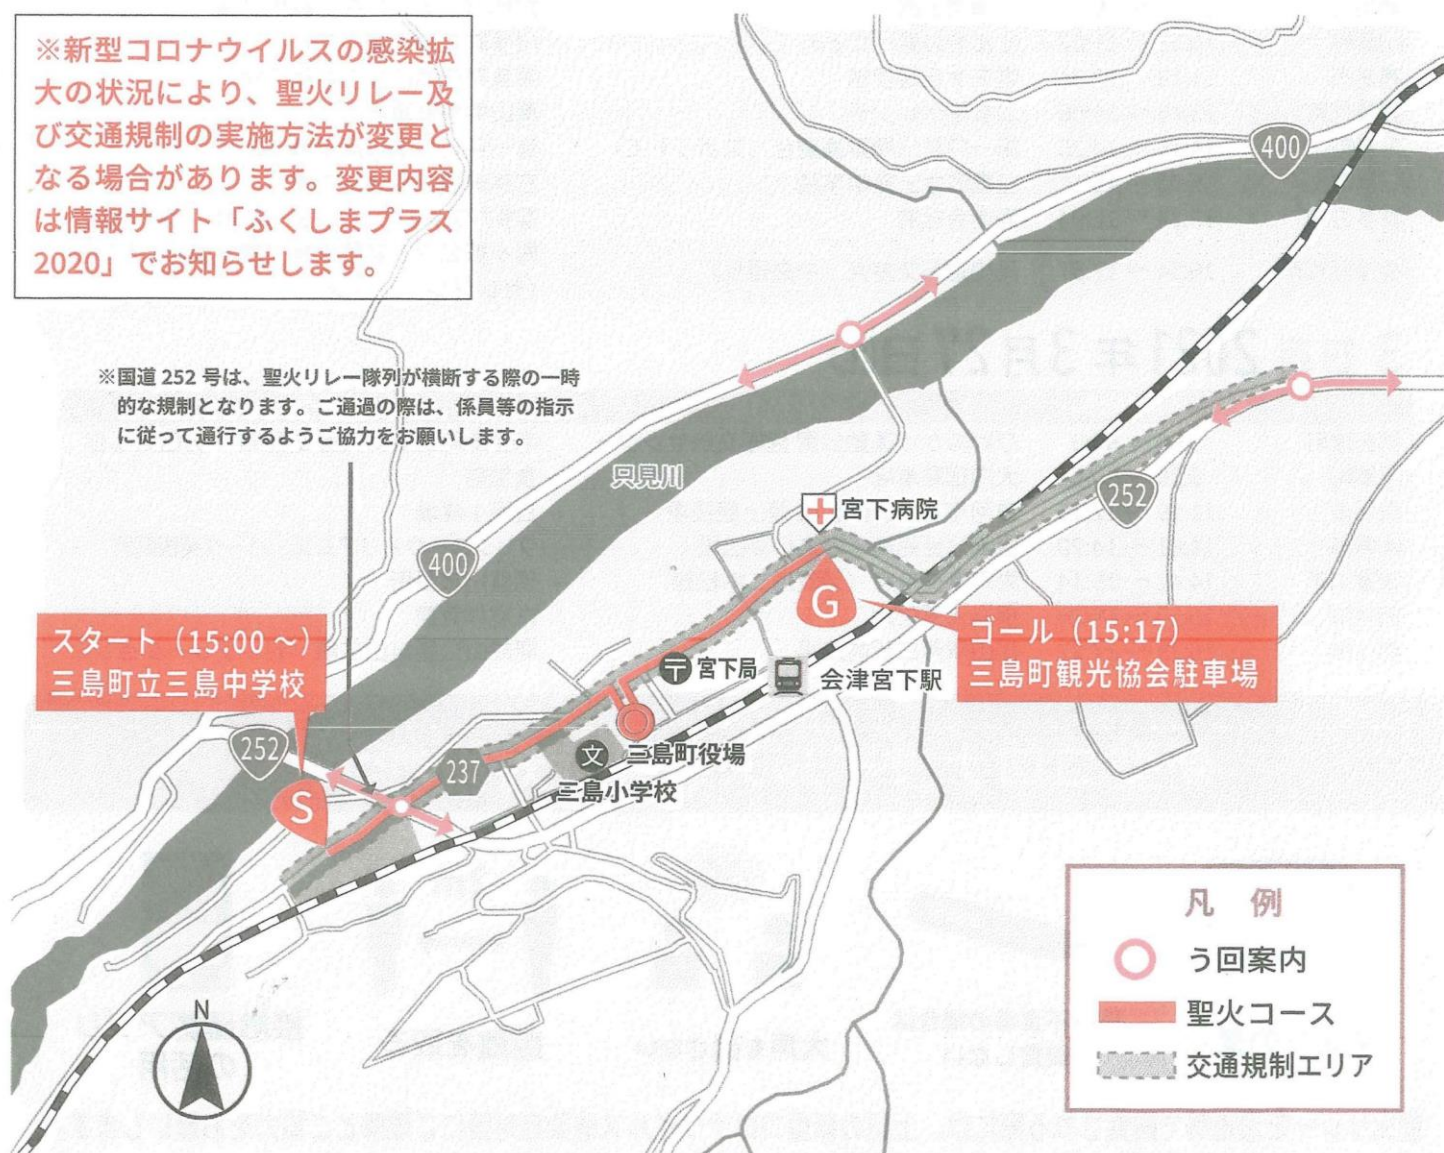

三島町 交通規制のお知らせ

2021年3月26日(金) 14:30頃~15:40頃

※交通規制時間は、聖火リレー隊列の進行状況により予告なく前後する場合があります。

ご協力をお願い

- ・コースおよびコース周辺の道路では、交通規制が行われるため交通渋滞が予想されますので、当日の自動車利用は極力ご遠慮ください。なお、自動車を利用される場合は、迂回等のご協力をお願いします。
- ・歩行者、自転車共にコース横断はできません。
- ・路線バス等に一部、運休・迂回運転、遅れが生じる場合がありますので、あらかじめご了承ください。
- ・沿道の駐車場・駐輪場からの出入庫規制にご協力をお願いします。
- ・駅をご利用の方は、あらかじめ交通規制・バスの運行予定等を十分にご確認いただき、時間に余裕を持ってお出かけください。

観覧上の注意事項

- ・必ず歩道上や指定された場所から観覧くださいませようお願いします。(車道には出られません。)
- ・聖火ランナーや隊列を追って移動することは非常に危険ですので、絶対に行わないでください。また、前後の人を押さないようにしてください。
- ・危険物の持ち込みは禁止です。また、紙テープ等の物の投げ入れは大変危険ですので、絶対におやめください。
- ・コース及び会場周辺での無人航空機(ドローン等)の飛行は法律により禁止されます。
- ・マスクの着用や密集の回避など新型コロナウイルス感染症対策(裏面参照)にご理解とご協力をお願いします。

※新型コロナウイルスの感染拡大の状況により、聖火リレー及び交通規制の実施方法が変更となる場合があります。変更内容は情報サイト「ふくしまプラス2020」でお知らせします。

※国道252号は、聖火リレー隊列が横断する際の一時的な規制となります。ご通過の際は、係員等の指示に従って通行するようご協力をお願いします。

凡例

- う回案内
- 聖火コース
- ▨ 交通規制エリア