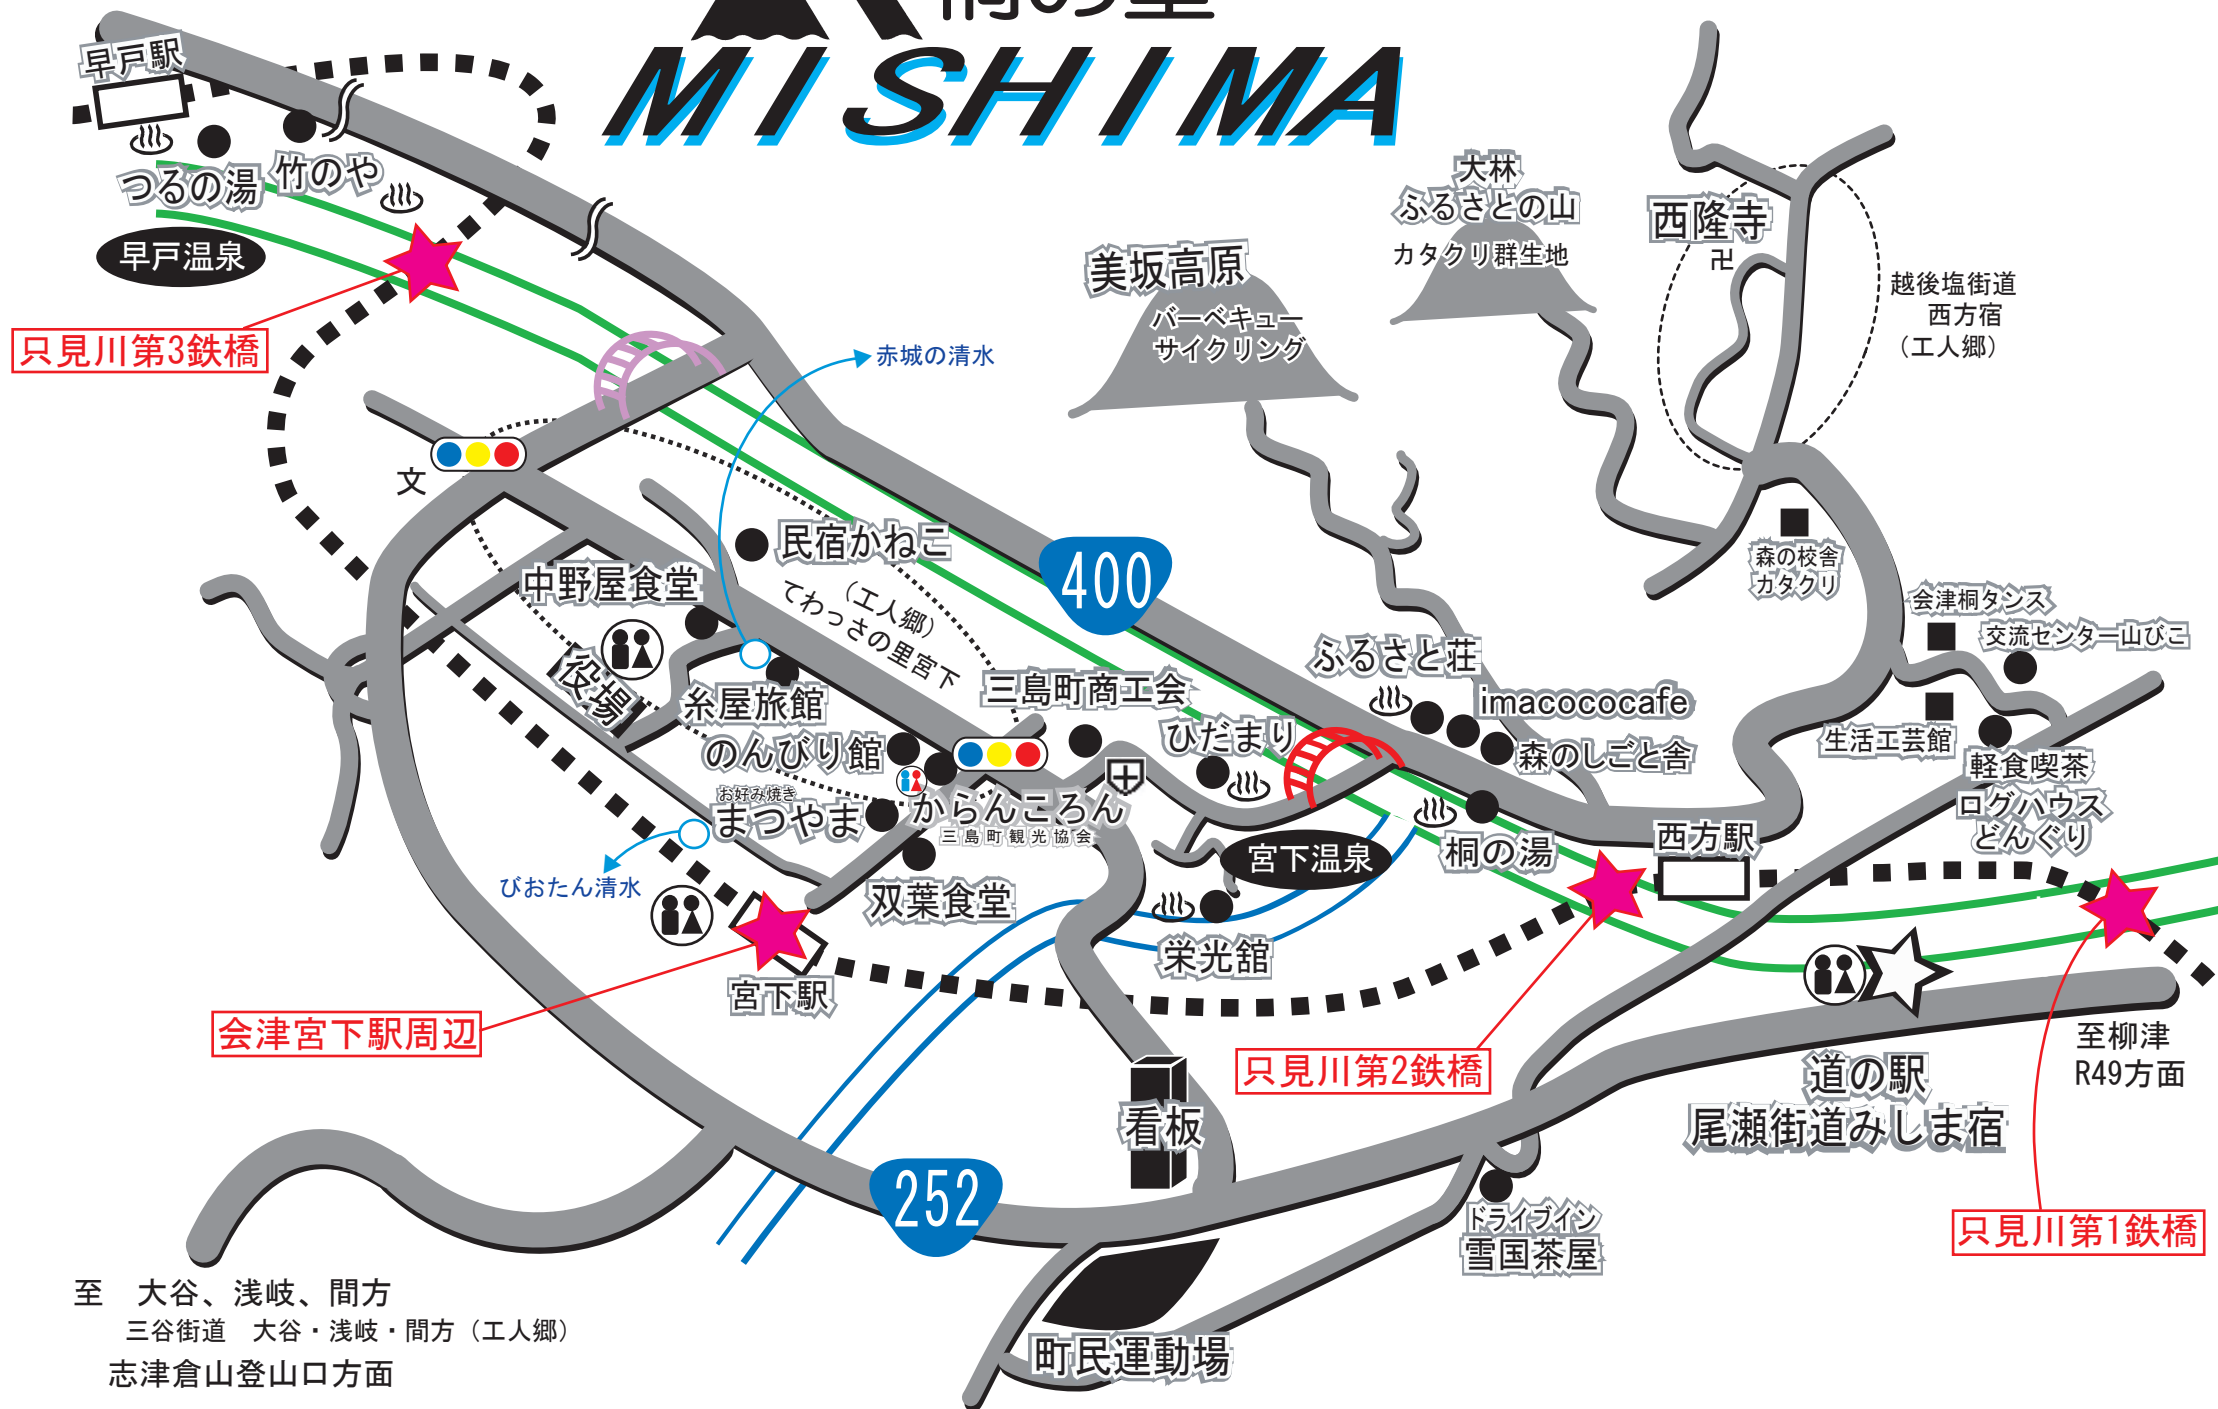

桐の里 MISHIMA

至只見方面

至西会津方面

只見川第3鉄橋

会津宮下駅周辺

只見川第2鉄橋

只見川第1鉄橋

至 大谷、浅岐、間方
三谷街道 大谷・浅岐・間方 (工人郷)
志津倉山登山口方面

至柳津
R49方面